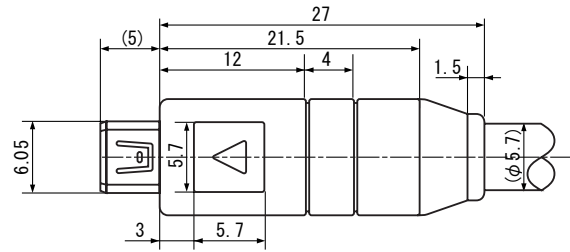

TCP8965 (10P)

Super Slim Interface Connectors

追記：TCP8965は、インサート成形によるプラグの為、コード付製品として販売致します。プラグのみのバラ売りはできません。
Note : The TCP8965 plugs are made by insertion forming and ~~pped~~ with Cord. Plugs cannot be sold independently.

TCS7765 (10P)

Land Layout
(Top View)

端子数 (Number of contacts)		10P	
キー溝図 (Arrangement)			
PLUG	Black	TCP8965	TCP8966
SOCKET	Black	TCS7765-0128487	TCS7766-0128487