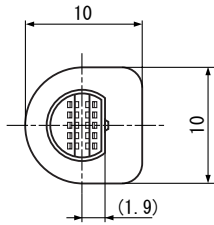

TCP8965 (10P)

Super Slim Interface Connectors

追記：TCP8965は、インサート成形によるプラグの為、コード付製品として販売致します。プラグのみのバラ売りはできません。
Note : The TCP8965 plugs are made by insertion forming and ~~pped~~ with Cord. Plugs cannot be sold independently.

TCS7765 (10P)

Land Layout
(Top View)

端子数 (Number of contacts)		10P	
キー溝図 (Arrangement)			
PLUG	Black	TCP8965	TCP8966
SOCKET	Black	TCS7765-0128487	TCS7766-0128487