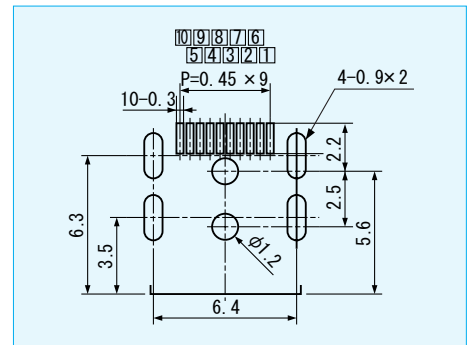

TCP8965 (10P)

Super Slim Interface Connectors

追記：TCP8965は、インサート成形によるプラグの為、コード付製品として販売致します。プラグのみのバラ売りはできません。
Note : The TCP8965 plugs are made by insertion forming and ~~pped~~ with Cord. Plugs cannot be sold independently.

TCS7765 (10P)

Land Layout
(Top View)

端子数 (Number of contacts)		10P	
キー溝図 (Arrangement)			
PLUG	Black	TCP8965	TCP8966
SOCKET	Black	TCS7765-0128487	TCS7766-0128487