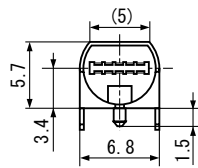

TCP8965 (10P)

Super Slim Interface Connectors

追記：TCP8965は、インサート成形によるプラグの為、コード付製品として販売致します。プラグのみのバラ売りはできません。
Note : The TCP8965 plugs are made by insertion forming and ~~pped~~ with Cord. Plugs cannot be sold independently.

TCS7765 (10P)

Land Layout
(Top View)

端子数 (Number of contacts)		10P	
キー溝図 (Arrangement)			
PLUG	Black	TCP8965	TCP8966
SOCKET	Black	TCS7765-0128487	TCS7766-0128487