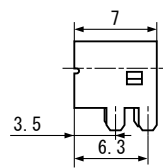

TCP8965 (10P)

Super Slim Interface Connectors

追記：TCP8965は、インサート成形によるプラグの為、コード付製品として販売致します。プラグのみのバラ売りはできません。
Note : The TCP8965 plugs are made by insertion forming and ~~pped~~ with Cord. Plugs cannot be sold independently.

TCS7765 (10P)

Land Layout
(Top View)

端子数 (Number of contacts)		10P	
キー溝図 (Arrangement)			
PLUG	Black	TCP8965	TCP8966
SOCKET	Black	TCS7765-0128487	TCS7766-0128487