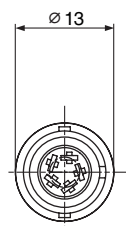

**TCP7391 / TCS7392**

**TCP7391(Plug)**

**TCS7392(Socket)**

防水機能JIS0920 6級準拠 ネジロック式  
Waterproof function JIS0920 6th class conformity Screw lock type.

**TCP7395 / TCS7395**

**TCP7395(Plug)**

**TCS7395(Socket)**