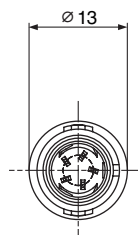

**TCP7391 / TCS7392**

**TCP7391(Plug)**

**TCS7392(Socket)**

防水機能JIS0920 6級準拠 ネジロック式  
Waterproof function JIS0920 6th class conformity Screw lock type.

**TCP7395 / TCS7395**

**TCP7395(Plug)**

**TCS7395(Socket)**

防水機能JIS0920 6級準拠 BNC式  
Waterproof function JIS0920 6th class conformity BNC type.