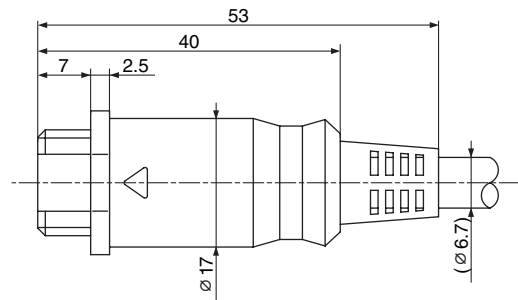

**TCP7391 / TCS7392**

**TCP7391(Plug)**

**TCS7392(Socket)**

防水機能JIS0920 6級準拠 ネジロック式  
Waterproof function JIS0920 6th class conformity Screw lock type.

**TCP7395 / TCS7395**

**TCP7395(Plug)**

**TCS7395(Socket)**

防水機能JIS0920 6級準拠 BNC式  
Waterproof function JIS0920 6th class conformity BNC type.