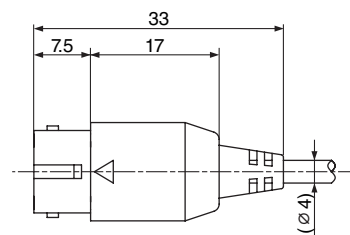

**TCP7391 / TCS7392**

**TCP7391(Plug)**

**TCS7392(Socket)**

防水機能JIS0920 6級準拠 ネジロック式  
Waterproof function JIS0920 6th class conformity Screw lock type.

**TCP7395 / TCS7395**

**TCP7395(Plug)**

**TCS7395(Socket)**

防水機能JIS0920 6級準拠 BNC式  
Waterproof function JIS0920 6th class conformity BNC type.