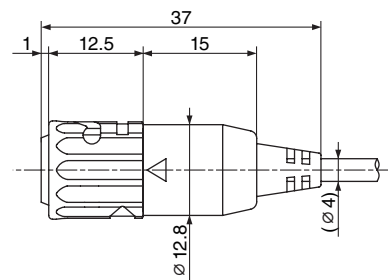

**TCP7391 / TCS7392**

**TCP7391(Plug)**

**TCS7392(Socket)**

防水機能JIS0920 6級準拠 ネジロック式  
Waterproof function JIS0920 6th class conformity Screw lock type.

**TCP7395 / TCS7395**

**TCP7395(Plug)**

**TCS7395(Socket)**

防水機能JIS0920 6級準拠 BNC式  
Waterproof function JIS0920 6th class conformity BNC type.