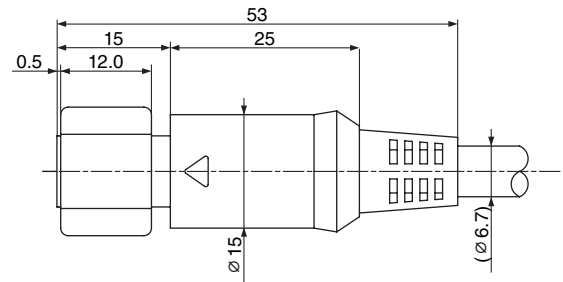

**TCP7391 / TCS7392**

**TCP7391(Plug)**

**TCS7392(Socket)**

防水機能JIS0920 6級準拠 ネジロック式  
Waterproof function JIS0920 6th class conformity Screw lock type.

**TCP7395 / TCS7395**

**TCP7395(Plug)**

**TCS7395(Socket)**

防水機能JIS0920 6級準拠 BNC式  
Waterproof function JIS0920 6th class conformity BNC type.