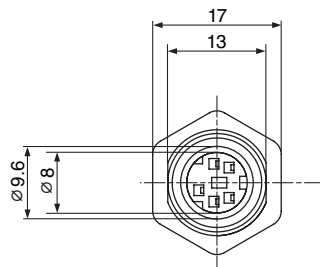

**TCP7391 / TCS7392**

**TCP7391(Plug)**

**TCS7392(Socket)**

防水機能JIS0920 6級準拠 ネジロック式  
Waterproof function JIS0920 6th class conformity Screw lock type.

**TCP7395 / TCS7395**

**TCP7395(Plug)**

**TCS7395(Socket)**

防水機能JIS0920 6級準拠 BNC式  
Waterproof function JIS0920 6th class conformity BNC type.