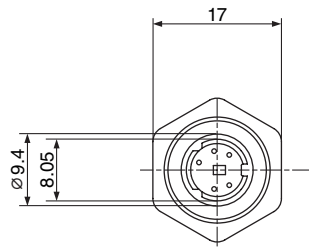

**TCP7391 / TCS7392**

**TCP7391(Plug)**

**TCS7392(Socket)**

防水機能JIS0920 6級準拠 ネジロック式  
Waterproof function JIS0920 6th class conformity Screw lock type.

**TCP7395 / TCS7395**

**TCP7395(Plug)**

**TCS7395(Socket)**

防水機能JIS0920 6級準拠 BNC式  
Waterproof function JIS0920 6th class conformity BNC type.