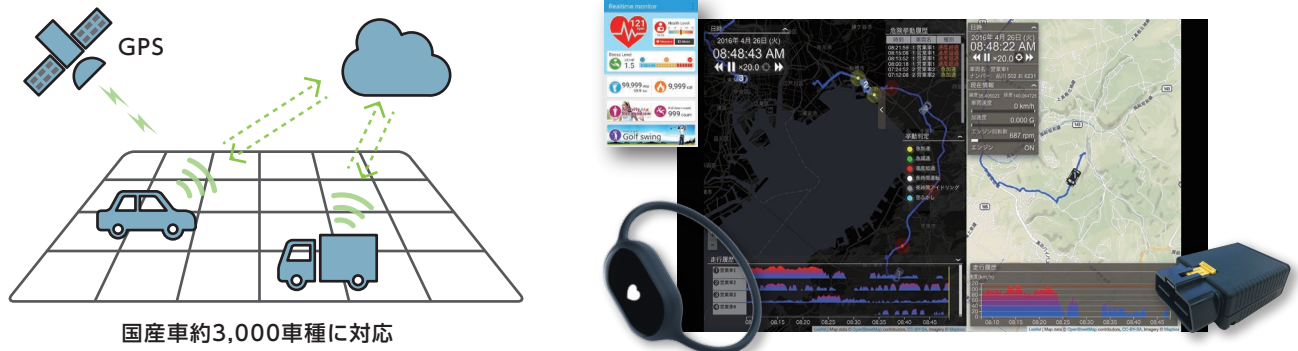

ものづくりからクラウドサービスまで
一貫して提供します。

ホシデンが提供するIoTソリューション

弊社の有するセンサー技術。
 ユビテックの持つクラウド技術。
 2社の協力により生まれる新しいサービス。
 様々な場面でお役に立ちます。

ビーコンによる位置検知システム

病院、介護施設、レジャー施設、さまざまな空間での利用が可能です。
業務の効率化、迷子探しなど

MEDiTAGによる位置検知 健康監視

例えば、働いている人の居場所と健康状態の監視。
従業員、管理者ともに安心です。

OBD端末+MEDiTAG による 車両動態管理 健康チェック

どこでどんな運転してる? 運転者の健康は? 車と人の安全を見守ります。

お問い合わせ

〒221-0014 横浜市神奈川区入江1-14-25
TEL:045-423-2263 FAX:045-423-2209

協力会社:株式会社ユビテック