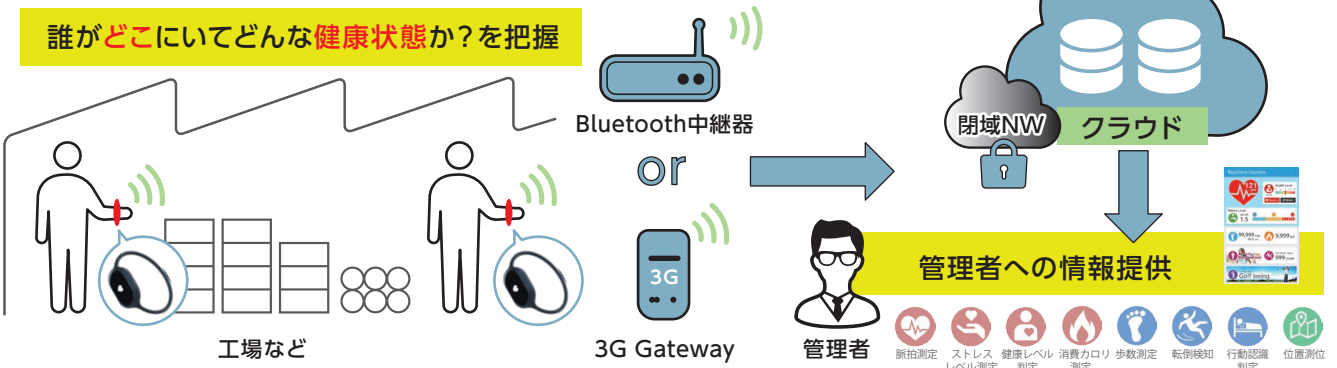

ものづくりからクラウドサービスまで
一貫して提供します。

ホシデンが提供するIoTソリューション

弊社の有するセンサー技術。
 ユビテックの持つクラウド技術。
 2社の協力により生まれる新しいサービス。
 様々な場面でお役に立ちます。

ビーコンによる位置検知システム

病院、介護施設、レジャー施設、さまざまな空間での利用が可能です。
業務の効率化、迷子探しなど

MEDiTAGによる位置検知 健康監視

例えば、働いている人の居場所と健康状態の監視。
従業員、管理者ともに安心です。

OBD端末+MEDiTAG による 車両動態管理 健康チェック

どこでどんな運転してる? 運転者の健康は? 車と人の安全を見守ります。

お問い合わせ

〒221-0014 横浜市神奈川区入江1-14-25
TEL:045-423-2263 FAX:045-423-2209

協力会社:株式会社ユビテック