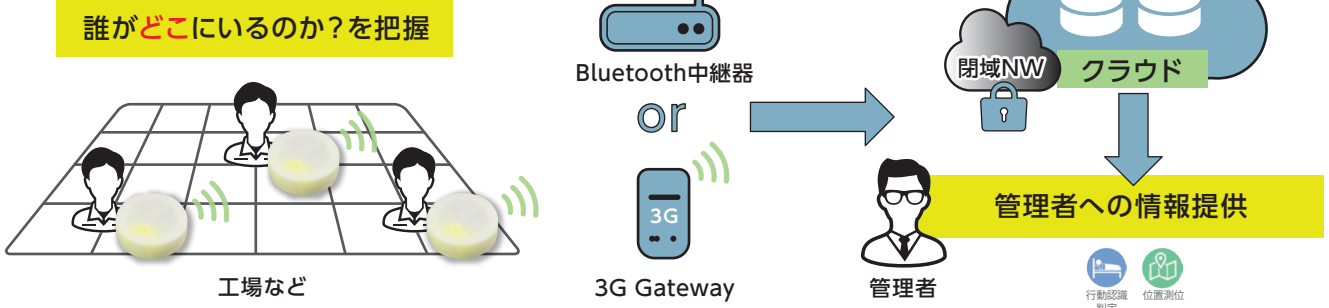

ものづくりからクラウドサービスまで
一貫して提供します。

ホシデンが提供するIoTソリューション

弊社の有するセンサー技術。
 ユビテックの持つクラウド技術。
 2社の協力により生まれる新しいサービス。
 様々な場面でお役に立ちます。

ビーコンによる位置検知システム

病院、介護施設、レジャー施設、さまざまな空間での利用が可能です。
業務の効率化、迷子探しなど

MEDiTAGによる位置検知 健康監視

例えば、働いている人の居場所と健康状態の監視。
従業員、管理者ともに安心です。